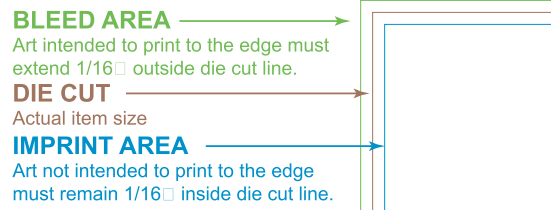

**Please Check All Spelling.**

**Job #: F73288**  
**Location:** Squar Label  
**Print Color:** Red  
**Print Area:** 1.875 "w x 1.875 "h